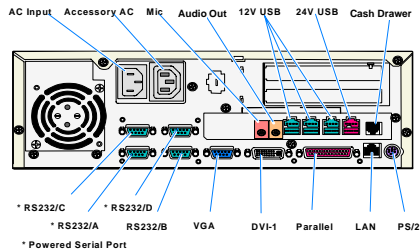

[本体背面図]

[本体サイズ] [使用ソフトウェア]

- 幅 : 32cm
- 奥行き : 40.1cm
- 高さ : 10.8cm
- WindowsXP (OLEPOS準拠)