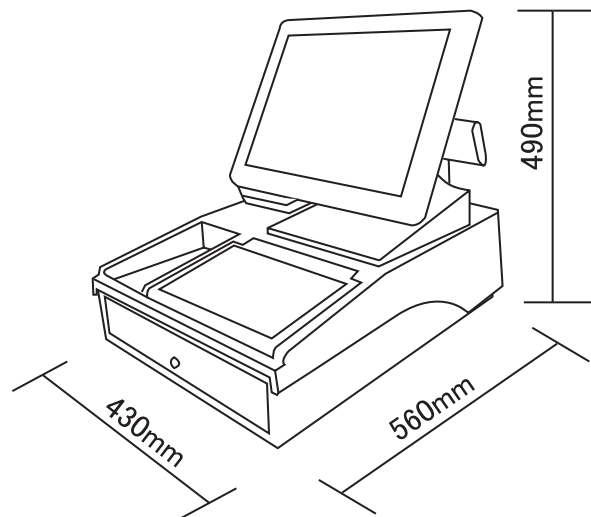

●A-752 POSターミナル

様々な利用形態に対応

接続機器

いろいろな業種でご利用可能

衣料品、靴・かばん、寝具、お菓子、カー用品
メガネ、コンタクトレンズ、釣具、雑貨、書籍
ドラッグストア、観光地・ホテル売店等

◆仕様概要

項目	仕様
システム	
CPUタイプ	Intel® ATOM® N270 1.6GHz
メモリ	1GB SO-DIMM (Win7 2GB)
電源	Power Supply 80W Power adapter
サイズ/重量	365(W)×286(D)×332(H) mm /6.78 kg (Fanless)
表示機能	
LCDパネル	15" TFT LCD (1024x768)パネル
内蔵デバイス	
HDD	1×2.5" SATA HDD (standard 160GB)
FDD / CD-ROM	-
CF	1×CF slot (バックアップメディア装着用)
入出力ポート/デバイス	
USB	4×USB 2.0 port
パラレル	-
Mini DIN KB & PS2	1×PS/2 port
COM Port (D-Sub9)	3×D-SUB 9pin
LAN Port	1×10/100/1000 Mbps
Audio	1×2W Speaker
外部ビデオ出力	1×D-SUB 15pin VGA interface
OS	POSReady 2009 / Windows 7 Pro

◆外形寸法図

詳細内容につきましては、下記弊社営業所担当販売員までお問合せください。

弊社担当営業所

- 製品名等の固有名詞は各社の商標または登録商標です。
- 製品改良のため、仕様の一部を予告なく変更することがあります。
- 商品の色調は実物と異なる場合がありますので、予めご了承ください。

日本NCRサービス株式会社

〒103-0004
本社/東京都中央区東日本橋2-15-5
TEL 03-5822-0260
FAX 03-5822-0268

お問合せは下記へどうぞ
営業本部
TEL 03-5822-0251
FAX 03-5822-0259