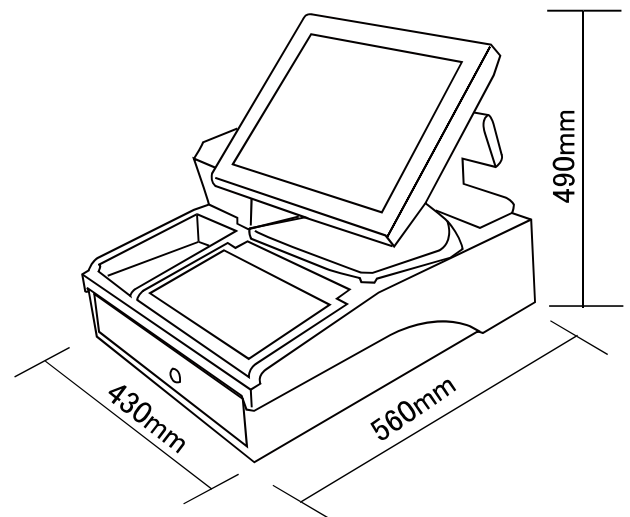

●A-864 POSターミナル

基本機能

担当者入力	顧客管理
販売員入力	顧客番号入力
客層登録	ポイント付与・還元
客数登録	両替
部門登録	レシート再発行
PLU登録	レジ入金
インストールアラベル機能	レジ出金
数量入力	釣銭準備金入力
リピート	商品緊急追加
明細値引/割引	タッチパネル頁切替え
小計値引/割引	タッチキーボード
ミックスマッチ(通常)	書籍雑誌コード
特売	会計レポート
テンダー入力	部門別売上レポート
直前訂正	担当者別売上レポート
指定訂正	販売員別売上レポート
明細返品	時間帯別売上レポート
一括取消	単品別売上レポート
返品取引	クレジット会社別
取引中止	売上レポート
	日報各種

その他機能

免税対応

- ・免税可否判断機能
- ・パスポートデータ取込機能
- ・免税販売データ作成・送信・保存機能

軽減税率対応

- ・複数税率に対応
- ・販売時に税率を選択/変更できます

いろいろな業種でご利用可能

衣料品、靴・かばん、寝具、お菓子、カー用品
メガネ、コンタクトレンズ、釣具、雑貨、書籍
ドラッグストア、観光地・ホテル売店等

◆仕様概要

項目	仕様
システム	
CPUタイプ	Intel® Celeron® J1900
メモリ	4GB SO-DIMM (1スロット 最大8GB)
電源	Power Supply 12V / 60W Power adapter
サイズ/重量(PC部)	372(W)×252.7(D)×320(H) mm /5.6 kg
表示機能	
LCDパネル	15" TFT LCD (1024x768)パネル
内蔵デバイス	
HDD	1×2.5" SATA HDD (standard 500GB)
SSD	1" SATA 64GB SSD (バックアップ用)
入出力ポート/デバイス	
USB	下部 : 5×USB2.0 & 1×USB 3.0 / 横 : 1×USB2.0
Mini DIN KB & PS2	-
COM Port (D-Sub9)	4×(D-SUB 9pin ×3 , RJ50 ×1)
LAN Port	1×10/100/1000 Mbps
Audio	1×2W スピーカー内蔵
外部ビデオ出力	1×D-SUB 15pin VGA interface
OS	Windows 10 IoT 64bit

◆外形寸法図

詳細内容につきましては、下記弊社営業所担当販売員までお問合せください。

弊社担当営業所

- 製品名等の固有名詞は各社の商標または登録商標です。
- 製品改良のため、仕様の一部を予告なく変更することがあります。
- 商品の色調は実物と異なる場合がありますので、予めご了承願います。

日本NCRサービス株式会社

〒103-0004
本社/東京都中央区東日本橋2-15-5
TEL 03-5822-0260
FAX 03-5822-0268

お問合せは下記へどうぞ
営業本部
TEL 03-5822-0251
FAX 03-5822-0259