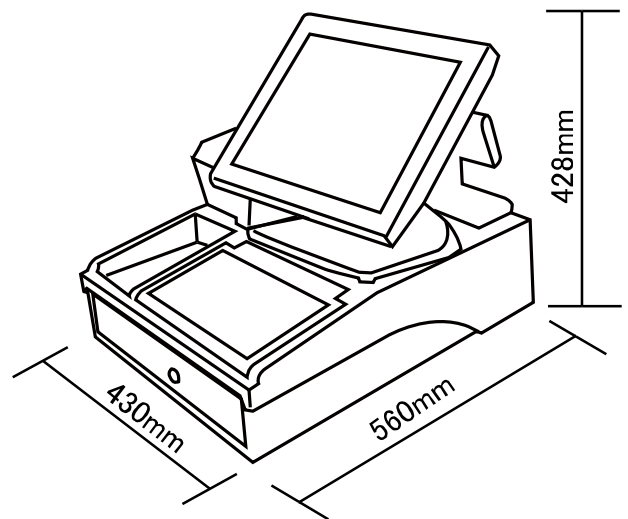

●A-620 POSターミナル

基本機能

担当者入力	顧客管理
販売員入力	顧客番号入力
客層登録	ポイント付与・還元
客数登録	両替
部門登録	レシート再発行
PLU登録	レジ入金
インスタラベル機能	レジ出金
数量入力	釣銭準備金入力
リピート	商品緊急追加
明細値引/割引	タッチパネル頁切替え
小計値引/割引	タッチキーボード
ミックスマッチ(通常)	書籍雑誌コード
特売	会計レポート
テンダー入力	部門別売上レポート
直前訂正	担当者別売上レポート
指定訂正	販売員別売上レポート
明細返品	時間帯別売上レポート
一括取消	単品別売上レポート
返品取引	クレジット会社別
取引中止	売上レポート
	日報各種

その他機能

免税対応

- ・免税可否判断機能
- ・パスポートデータ取込機能
- ・免税書類印刷機能

軽減税率対応

- ・複数税率に対応します
- ・販売時点税率変更に対応します

いろいろな業種でご利用可能

衣料品、靴・かばん、寝具、お菓子、カー用品
メガネ、コンタクトレンズ、釣具、雑貨、書籍
ドラッグストア、観光地・ホテル売店等

◆仕様概要

項目	仕様
システム	
CPUタイプ	Intel® Celeron® J1900
メモリ	4GB SO-DIMM (1スロット 最大8GB)
電源	Power Supply 12V / 60W Power adapter
サイズ(PC部)	340(W) × 284(D) × 320(H) mm
表示機能	
LCDパネル	15" TFT LCD (1024x768) / パネル
内蔵デバイス	
HDD	1 × 2.5" SATA HDD (standard 500GB)
SSD	-
入出力ポート/デバイス	
USB	下部 : 6 × USB2.0
Mini DIN KB & PS2	-
COM Port	3 × (RJ45)
LAN Port	1 × 10/100/1000 Mbps
Audio	1 × Mic-In / Speaker-out (Combo Jack)
外部ビデオ出力	1 × D-SUB 15pin VGA interface
OS	Windows 10 IoT 64bit

◆外形寸法図

詳細内容につきましては、下記弊社営業所担当販売員までお問合せください。

弊社担当営業所

- 製品名等の固有名詞は各社の商標または登録商標です。
- 製品改良のため、仕様の一部を予告なく変更することがあります。
- 商品の色調は実物と異なる場合がありますので、予めご了承願います。

日本NCRサービス株式会社

〒103-0004
本社/東京都中央区東日本橋2-15-5
TEL 03-5822-0260
FAX 03-5822-0268

お問合せは下記へどうぞ
営業本部
TEL 03-5822-0251
FAX 03-5822-0259